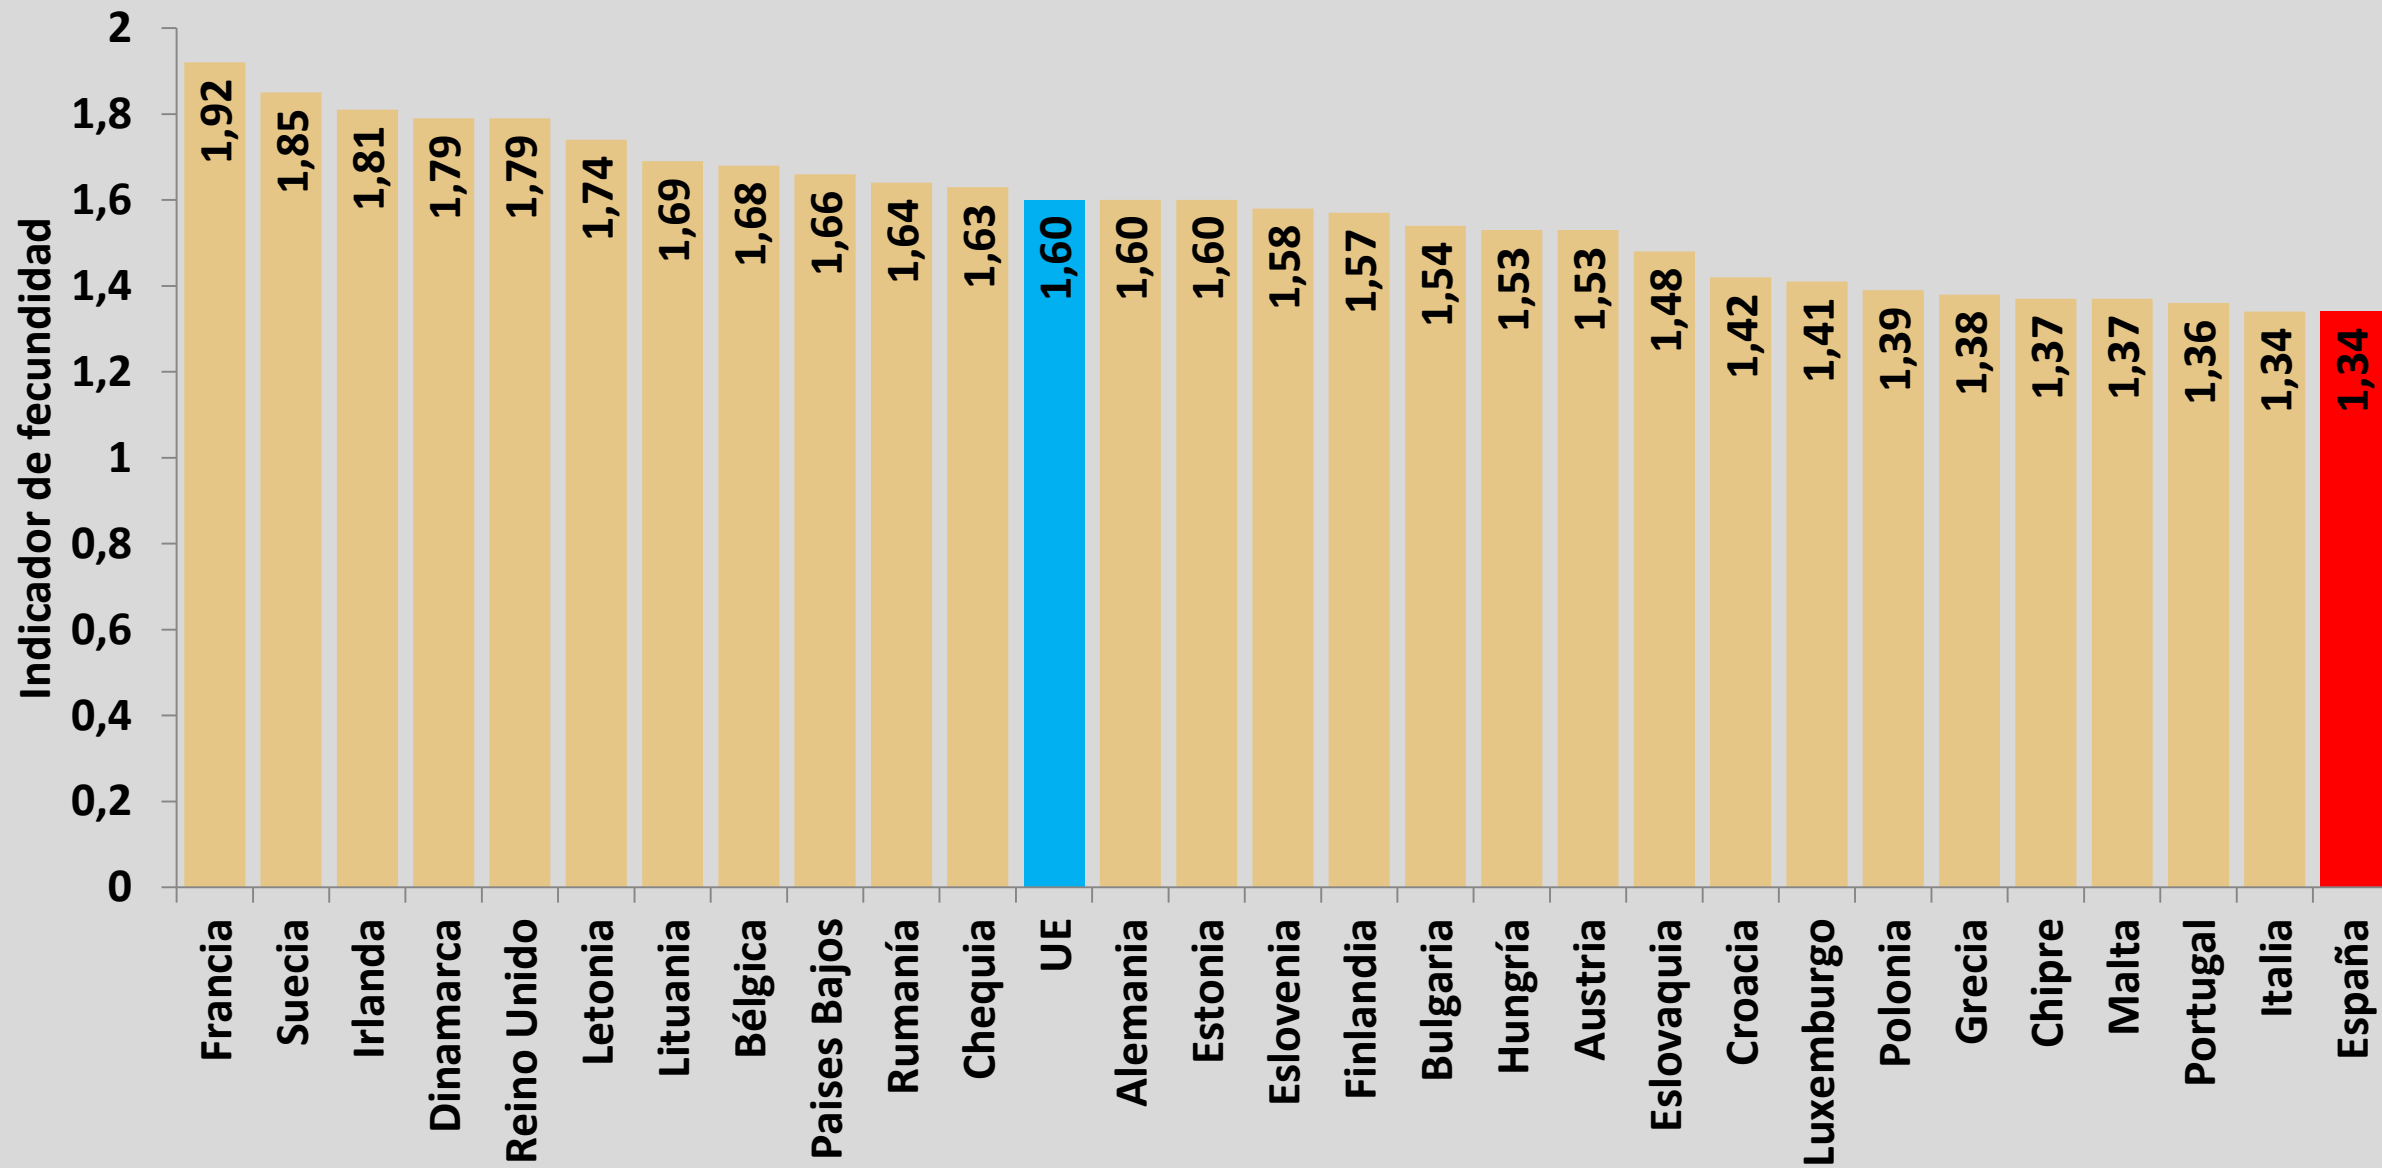

DIRECTRICES GENERALES

1.- MUNICIPIOS QUE PIERDEN POBLACIÓN EN ESTA DÉCADA (2011-2018)

2.- MUNICIPIOS CON BAJA Y MUY BAJA DENSIDAD DE POBLACIÓN

3.- MUNICIPIOS SEGÚN ÍNDICE DE ENVEJECIMIENTO

4.- INDICADOR COYUNTURAL DE FECUNDIDAD EN LA UE 28

Palacio de la Moncloa