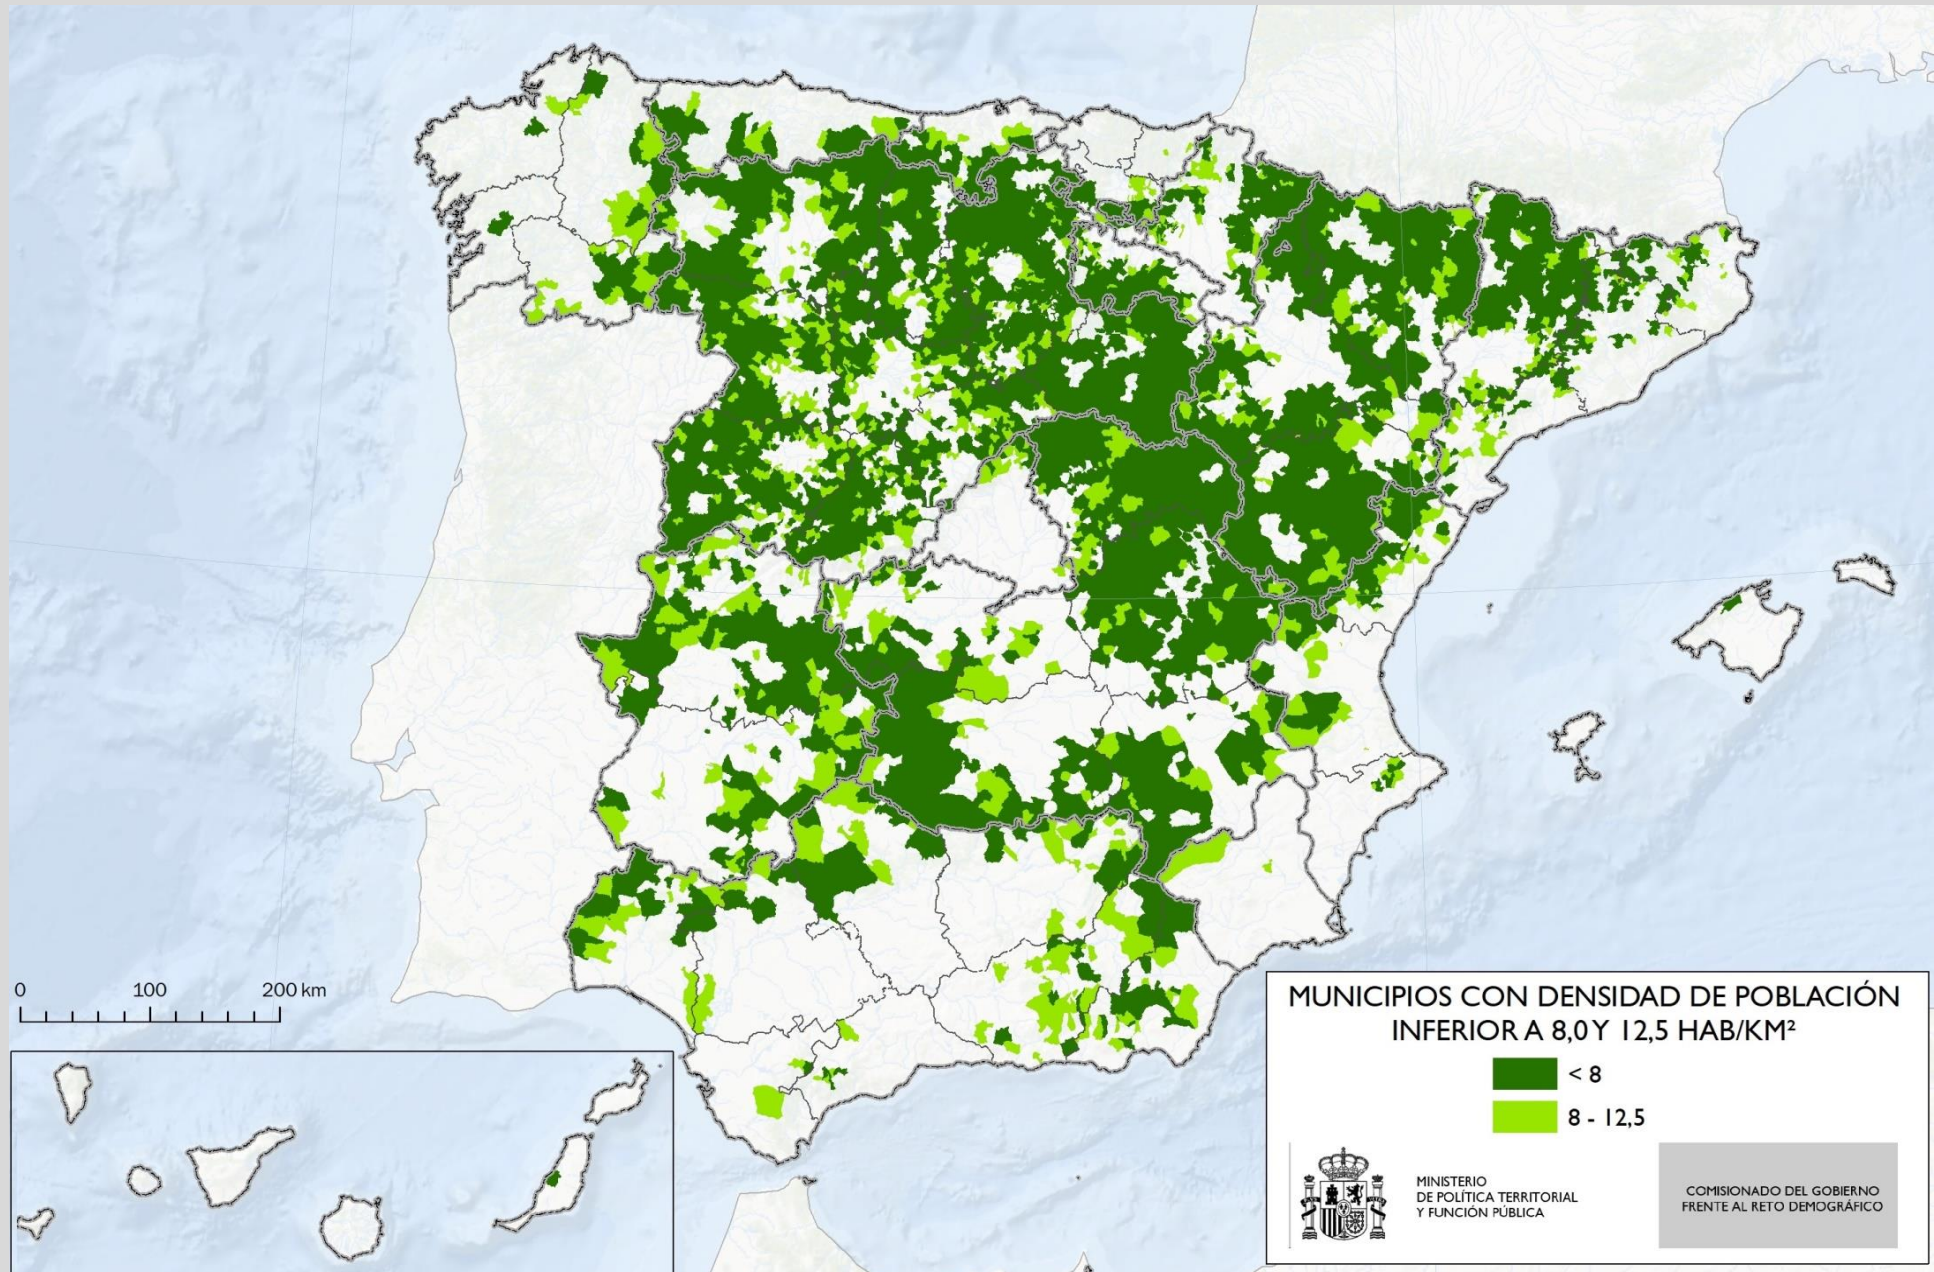

DIRECTRICES GENERALES

1.- MUNICIPIOS QUE PIERDEN POBLACIÓN EN ESTA DÉCADA (2011-2018)

2.- MUNICIPIOS CON BAJA Y MUY BAJA DENSIDAD DE POBLACIÓN

3.- MUNICIPIOS SEGÚN ÍNDICE DE ENVEJECIMIENTO

4.- INDICADOR COYUNTURAL DE FECUNDIDAD EN LA UE 28

Palacio de la Moncloa